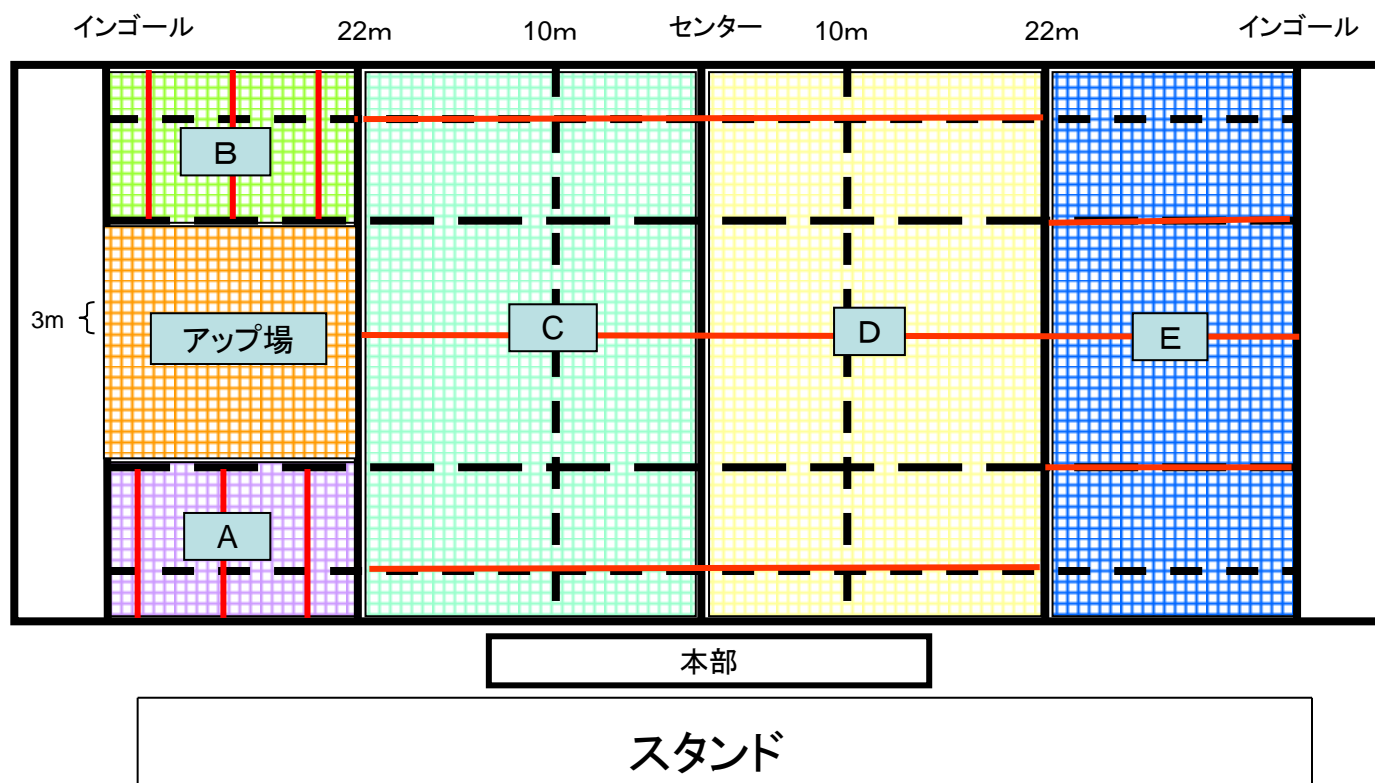

第12回 堺ラグビーカーニバル スクールの部

日時: 2018年 5月 3日(祝・木)
練習開始: 9時00分 (9:00より代表者会議を実施します)
開会式: 9時30分～ 交流試合: 10時00分～

場所: 堺市立金岡公園陸上競技場 (堺市北区長曾根町1179-18)

招待スクール: (小学部) 阿倍野ラグビースクール・加古川ラグビースクール
(中学部)

試合時間: 高学年(5, 6年) 12分/3分/12分
中学年(3, 4年) 10分/3分/10分
低学年(1年, 2年)・幼年 8分/3分/8分
中学部 15分三つ巴×2
※グラウンドにより試合時間が異なりますのでご注意ください。

ルール: 日本協会ミニラグビー競技規則

雨天連絡: 小雨決行、雨天中止の際は午前6時に決定します

問合せ先: 堺ラグビースクール 宇都宮 090-6245-1442

エントリー表:

学年	幼年	1年	2年	3年	4年	5年	6年
グラウンド	A	A	B	E	E	C	D
阿倍野RS	2	2	2	2	2	2	2
加古川RS	1	1	1	1	1	1	1
堺RS	2	2	2	3	2	2	2
合計	5	5	5	6	5	5	5

試合グラウンド5面使用します。

その他注意事項:

1. 競技場への入場は北門からお願いします。体育館建物内の階段はご使用しないで下さい。
2. 競技場トラック部分(アンツーカ部)は、スパイクは禁止です。
  アップはグラウンド内アップ場にてお願いします。
  アップ場が狭くなっておりますので譲り合ってご使用下さい。
3. スタンド及びグラウンド内は禁煙です。喫煙は決められた場所で行ってください。
4. グラウンド内は、水以外使用禁止です。
5. グラウンドには保護者は入れません、スタンドで観戦願います。
  カメラマンは各スクール2名までグラウンドに入ってください。カメラマンの方は本部まで腕章を取りに来ていただき、必ず着用願います。
6. トイレはスタンド後側体育館側面のトイレをご利用下さい
7. ごみは必ず各チームでお持ちください。