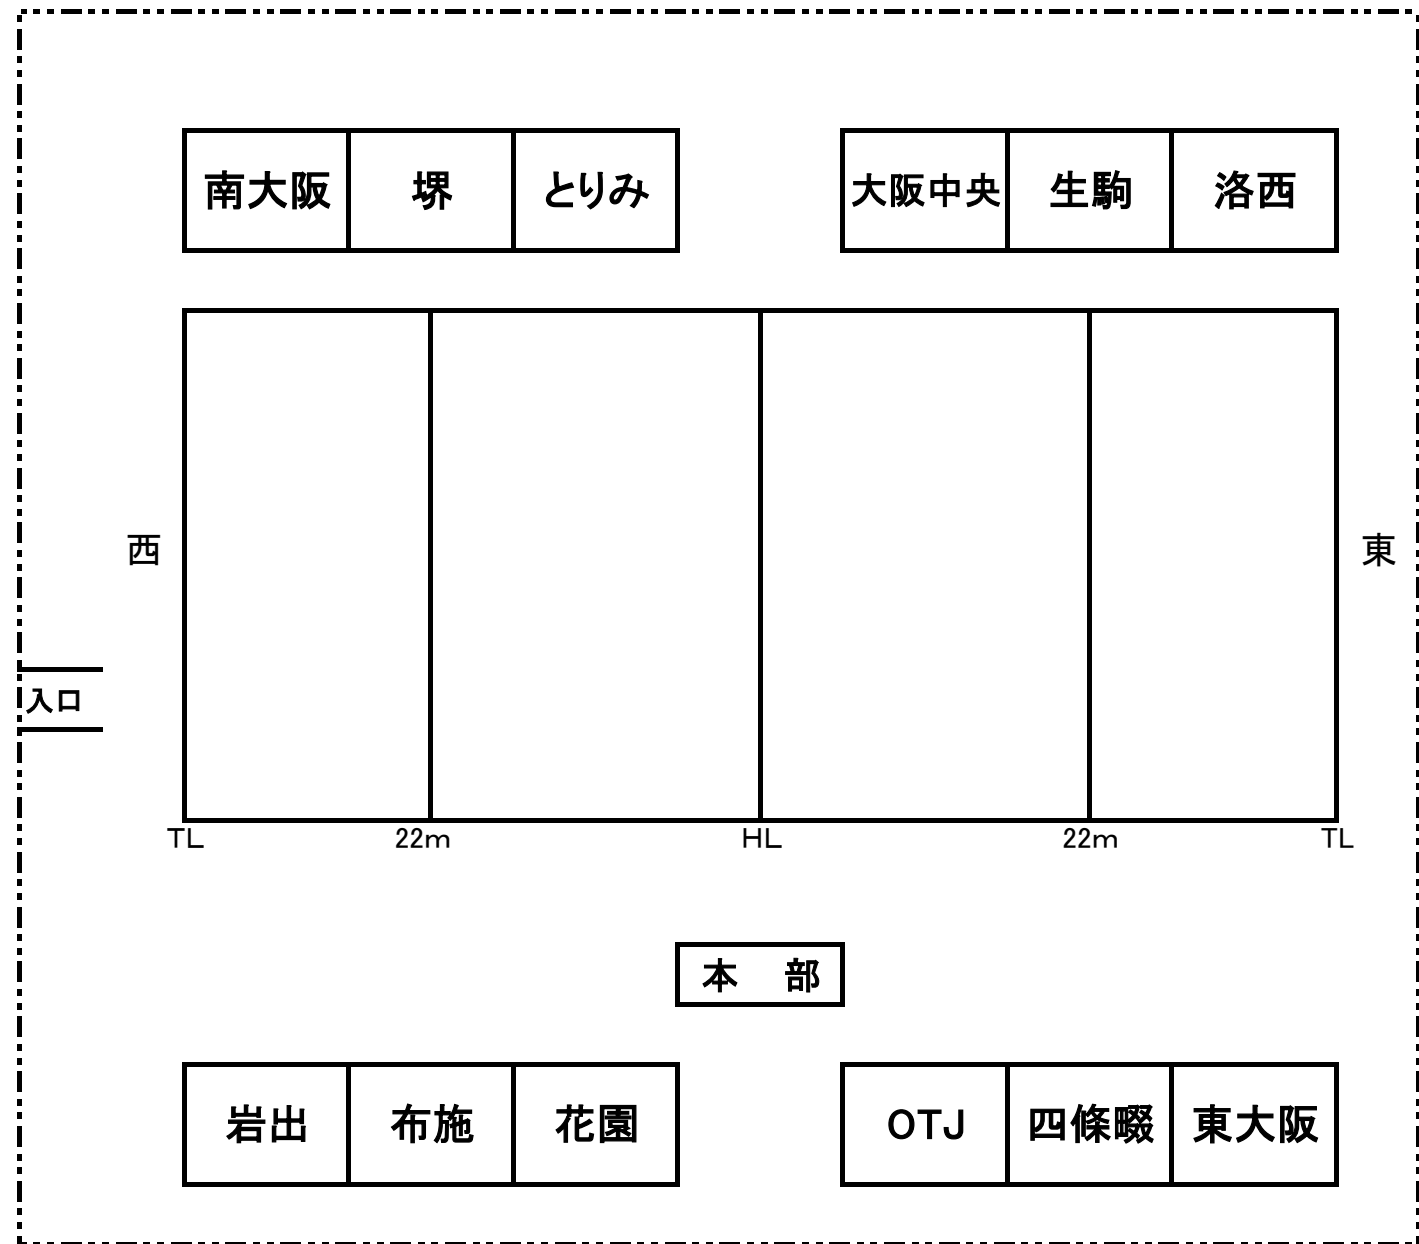

5/4 幼児～4年生

5/4・5/5待機スタンド

5/5 5年生・6年生

5/5 開会式・閉会式 整列順(多目的グラウンド)

堺	洛西	大阪中央	生駒	とりみ	布施	花園	OTJ	東大阪	四條畷	岩出	南大阪
---	----	------	----	-----	----	----	-----	-----	-----	----	-----

本部

LIONS CUP 2018 タイムテーブル(5/4)

多目的グラウンド

10分X3分X10分 入れ替え3分

TL 22m HL 22m TL

	A(幼児)	B(1年生)	C(3年生)	D(4年生)	E(2年生)
	前半キックオフ 本部側より	前半キックオフ 本部側より	前半キックオフ 本部側より	前半キックオフ 本部側より	前半キックオフ 本部側より
1	9:28-9:38 9:41-9:51 ① 布施 X 大阪中央 東大阪	① とりみ X 東大阪 花園	① とりみ X 洛西 花園	① 生駒 X OTJ 堺	① 花園 X 東大阪 堺
2	9:54-10:04 10:07-10:17 ② 四條畷 X 東大阪 OTJ	② 大阪中央 X 洛西 岩出	② 布施 X 東大阪 四條畷	② 岩出 X 花園 東大阪	② 四條畷 X OTJ 岩出
3	10:20-10:30 10:33-10:43 ③ 東大阪 X OTJ 布施	③ 花園 X 生駒 四條畷	③ 岩出 X 生駒 大阪中央	③ 布施 X 四條畷 洛西	③ 大阪中央 X 生駒 洛西
4	10:46-10:56 10:59-11:09 ④ 洛西 X とりみ 大阪中央	④ 岩出 X OTJ とりみ	④ 四條畷 X 花園 とりみ	④ 堺 X 大阪中央 生駒	④ 岩出 X とりみ 花園
5	11:12-11:22 11:25-11:35 ⑤ 大阪中央 X 四條畷 洛西	⑤ 四條畷 X ①勝 OTJ	⑤ 大阪中央 X ①勝 堺	⑤ 洛西 X ①勝ち 布施	⑤ 洛西 X ①勝 大阪中央
6	11:38-11:48 11:51-12:01 ⑥ 布施 X 東大阪 とりみ	⑥ ④勝 X 堺 東大阪	⑥ OTJ X ③勝 洛西	⑥ とりみ X ③勝 洛西	⑥ 堺 X ③勝 四條畷
7	12:04-12:14 12:17-12:27 ⑦ OTJ X 洛西 東大阪	⑦ ①負 X ②負 生駒	⑦ ④勝 X 堺 布施	⑦ ④勝 X 東大阪 岩出	⑦ ④勝 X 布施 OTJ
8	12:30-12:40 12:43-12:53 ⑧ 東大阪 X とりみ 四條畷	⑧ ③負 X ④負 大阪中央	⑧ ①負 X ②負 OTJ	⑧ ①負 X ②負 とりみ	⑧ ①負 X ②負 とりみ
9	12:56-13:06 13:09-13:19 ⑨	⑨ ⑤負 X ⑥負 花園	⑨ ③負 X ④負 東大阪	⑨ ③負 X ④負 洛西	⑨ ③負 X ④負 堺
10	13:22-13:32 13:34-13:44 ⑩	⑩	⑩ ⑥負 X ⑦負 大阪中央	⑩ ⑥負 X ⑦負 生駒	⑩ ⑥負 X ⑦負 四條畷
11	13:47-13:57 14:00-14:10 ⑪	I 決勝・グランドス ⑤勝 X ②勝 堺	⑪ ⑤負 X ⑧勝 堺	⑪ ⑤負 X ⑧勝 東大阪	⑪ ⑤負 X ⑧勝 布施
12	14:13-14:23 14:26-14:36 ⑫	II 決勝・グランドス ③勝 X ⑥勝 洛西	I 決勝・グランドス ⑤勝 X ②勝 生駒	I 決勝・グランドス ⑤勝 X ②勝 四條畷	I 決勝・グランドス ⑤勝 X ②勝 岩出
13	14:39-14:49 14:52-15:02 ⑬	⑬	II 決勝・グランドス ⑥勝 X ⑦勝 東大阪	II 決勝・グランドス ⑥勝 X ⑦勝 花園	II 決勝・グランドス ⑥勝 X ⑦勝 東大阪
(15:30～表彰式)					

(アナウンス) 試合開始1分前です→試合を開始して下さい→前半を終了して下さい→後半を開始して下さい→試合を終了して下さい

◎トスは行いません。左側記載チームが本部側より前半キックオフ。

◎レフリーは前の試合ハーフタイムに確認の為、本部までお越し下さい。

◎レフリーは試合結果を本部に報告して下さい。

◎同点の場合は本部にて抽選を行います。

LIONS CUP 2018 タイムテーブル (5/5)

多目的グラウンド ①～⑨>10分-3分-10分 ⑩～⑭>12分-3分-12分