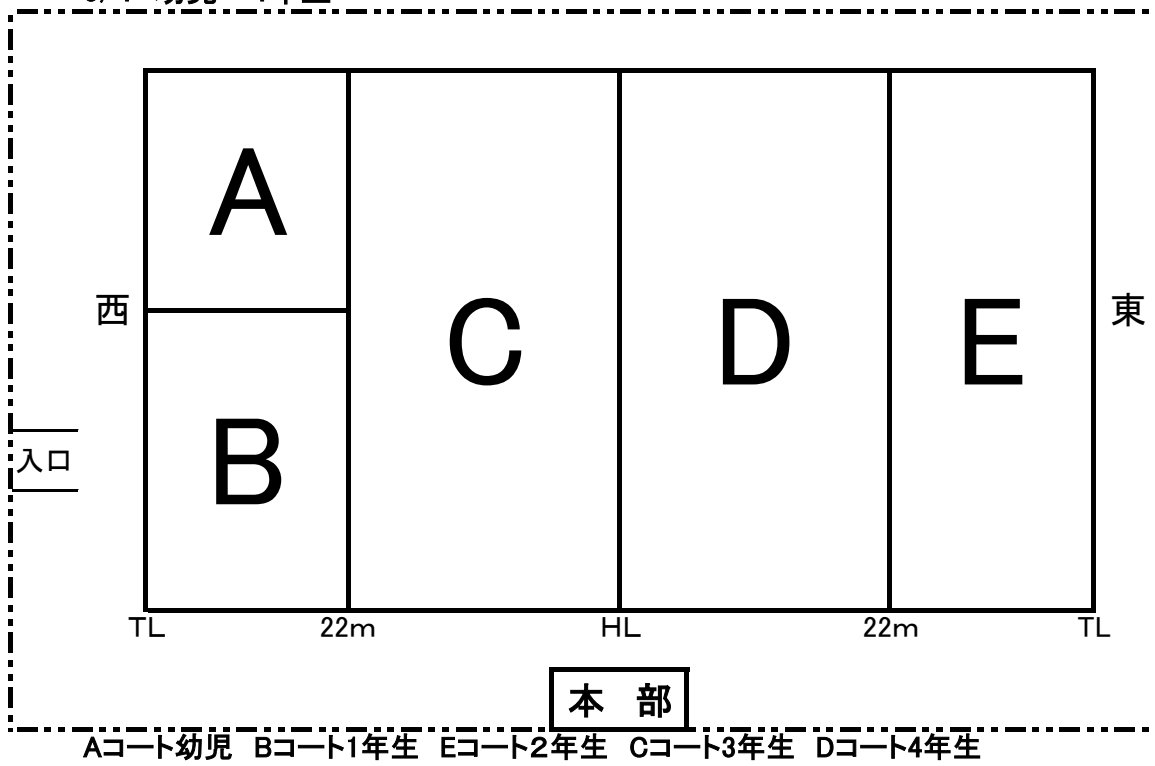

5/4 幼児～4年生

5/4・5/5待機スタンド

5/5 5年生・6年生

5/5 開会式・閉会式 整列順(多目的グラウンド)

堺	洛西	大阪中央	生駒	とりみ	布施	花園	OTJ	東大阪	四條畷	岩出	南大阪
---	----	------	----	-----	----	----	-----	-----	-----	----	-----

本部

LIONS CUP 2018 タイムテーブル(5/4)

多目的グラウンド