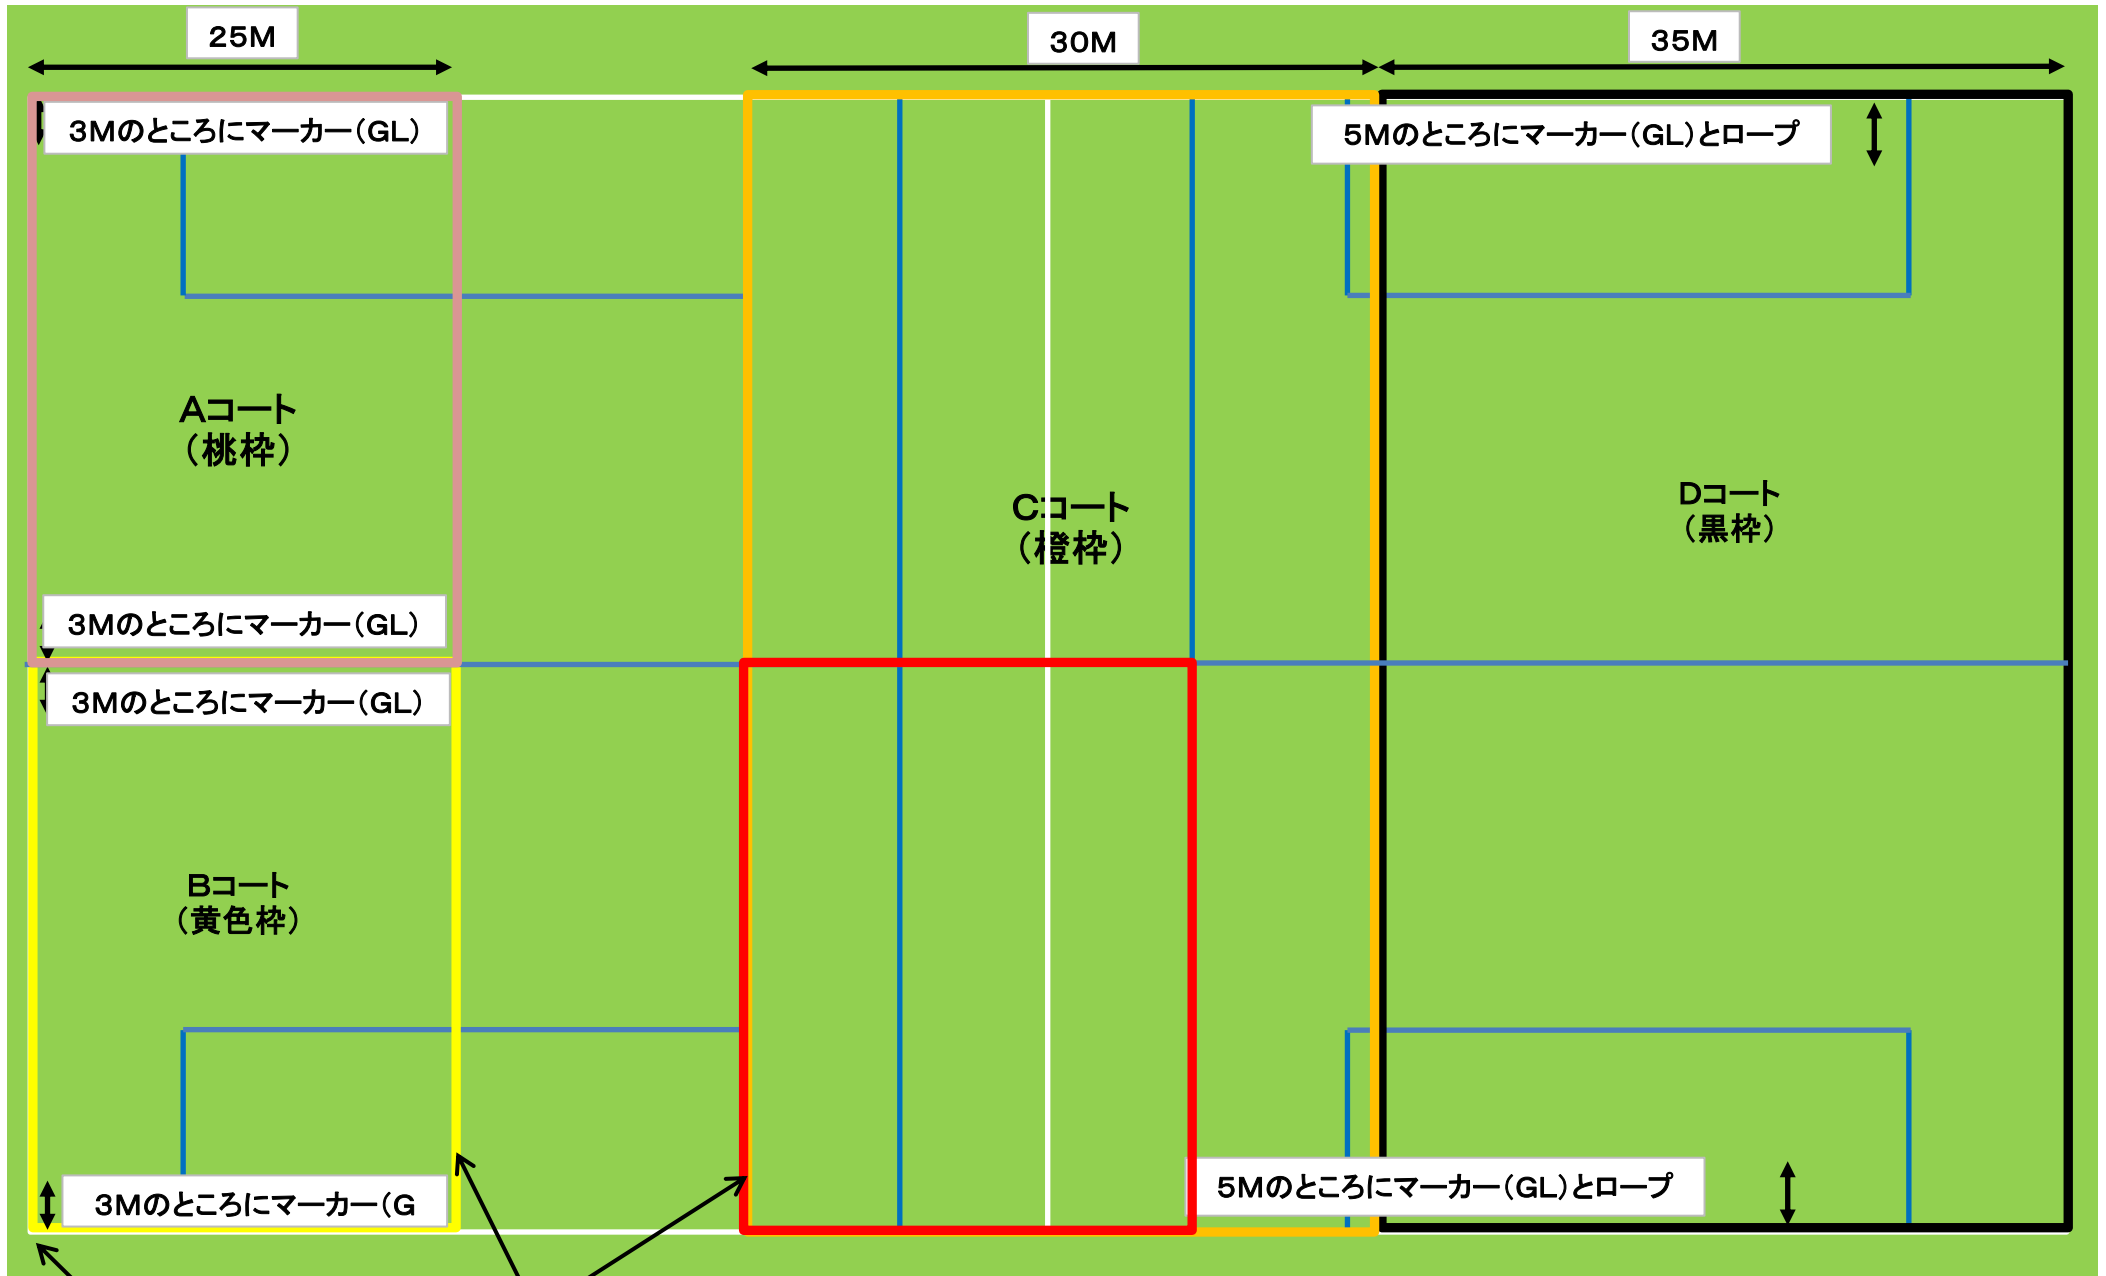

平成30年度堺RS主催交流試合(小学部)実施要項

1. 開催日時 2018年 6月 3日(日) 9:00～15:00
9:00～ 開会式(S7グラウンド)、終了後代表者会議
9:45～ 第1試合開始(タイムスケジュール参照)
2. 開催場所 J-GREEN堺 S6、S7グラウンド(小学部)、S14グラウンド(中学部)
3. 参加スクール 阿倍野ラグビースクール、高槻ラグビースクール、河内長野・富田林・岬合同、山城ラグビースクール(京都府)、堺ラグビースクール
4. 競技規則 U-12ミニラグビー競技規則(平成27年度版)
5. 試合時間 (幼児～4年)10-5-10 (5年～6年)12-5-12
6. 雨天時連絡 小雨決行とし、中止の判断は午前6時までに行います。
7. 連絡事項
 - ① 開会式はS7グラウンドで行います。9時になったら速やかに整列いただくようご協力をお願いします。
 - ② グラウンドは、幼年～4年はS7グラウンド、5年～6年はS6グラウンド、中学部はS14グラウンドで行います。
 - ③ S7グラウンド最終試合として、指導者交流試合(堺RS指導者-参加スクール指導者合同)。ぜひご参加いただきたくよろしくお願いいたします。
 - ④ レフリーの資格・服装については、特に指定はいたしません。
 - ⑤ 試合時間は、各グラウンド本部にてタイムキーパーがお知らせします。
 - ⑥ グラウンドでの給水は水のみです。スポーツドリンクの持ち込みは厳禁です。
 - ⑦ カメラマンのグラウンドへの立ち入りはOKとしますが、スパイクまたはアップシューズをお願いします。
 - ⑧ 試合中に発生した負傷について、応急処置は行いますが、移行んお対応は各スクールにてお願いいたします。
 - ⑨ トスは、レフリー主導で試合前にお願いいたします。試合の結果について、本部まで報告をお願いします。
 - ⑩ 日よけテント等の設置はOKとしますが、通路等にはみ出さないよう各スクールにて配慮をお願いいたします。

S7グラウンドレイアウト(赤線は2年-⑦のグラウンド)

サッカーのエンドライン
活用(白ライン)

ロープ活用

2年-⑦のみ赤枠でコート作成

S6グラウンドレイアウト