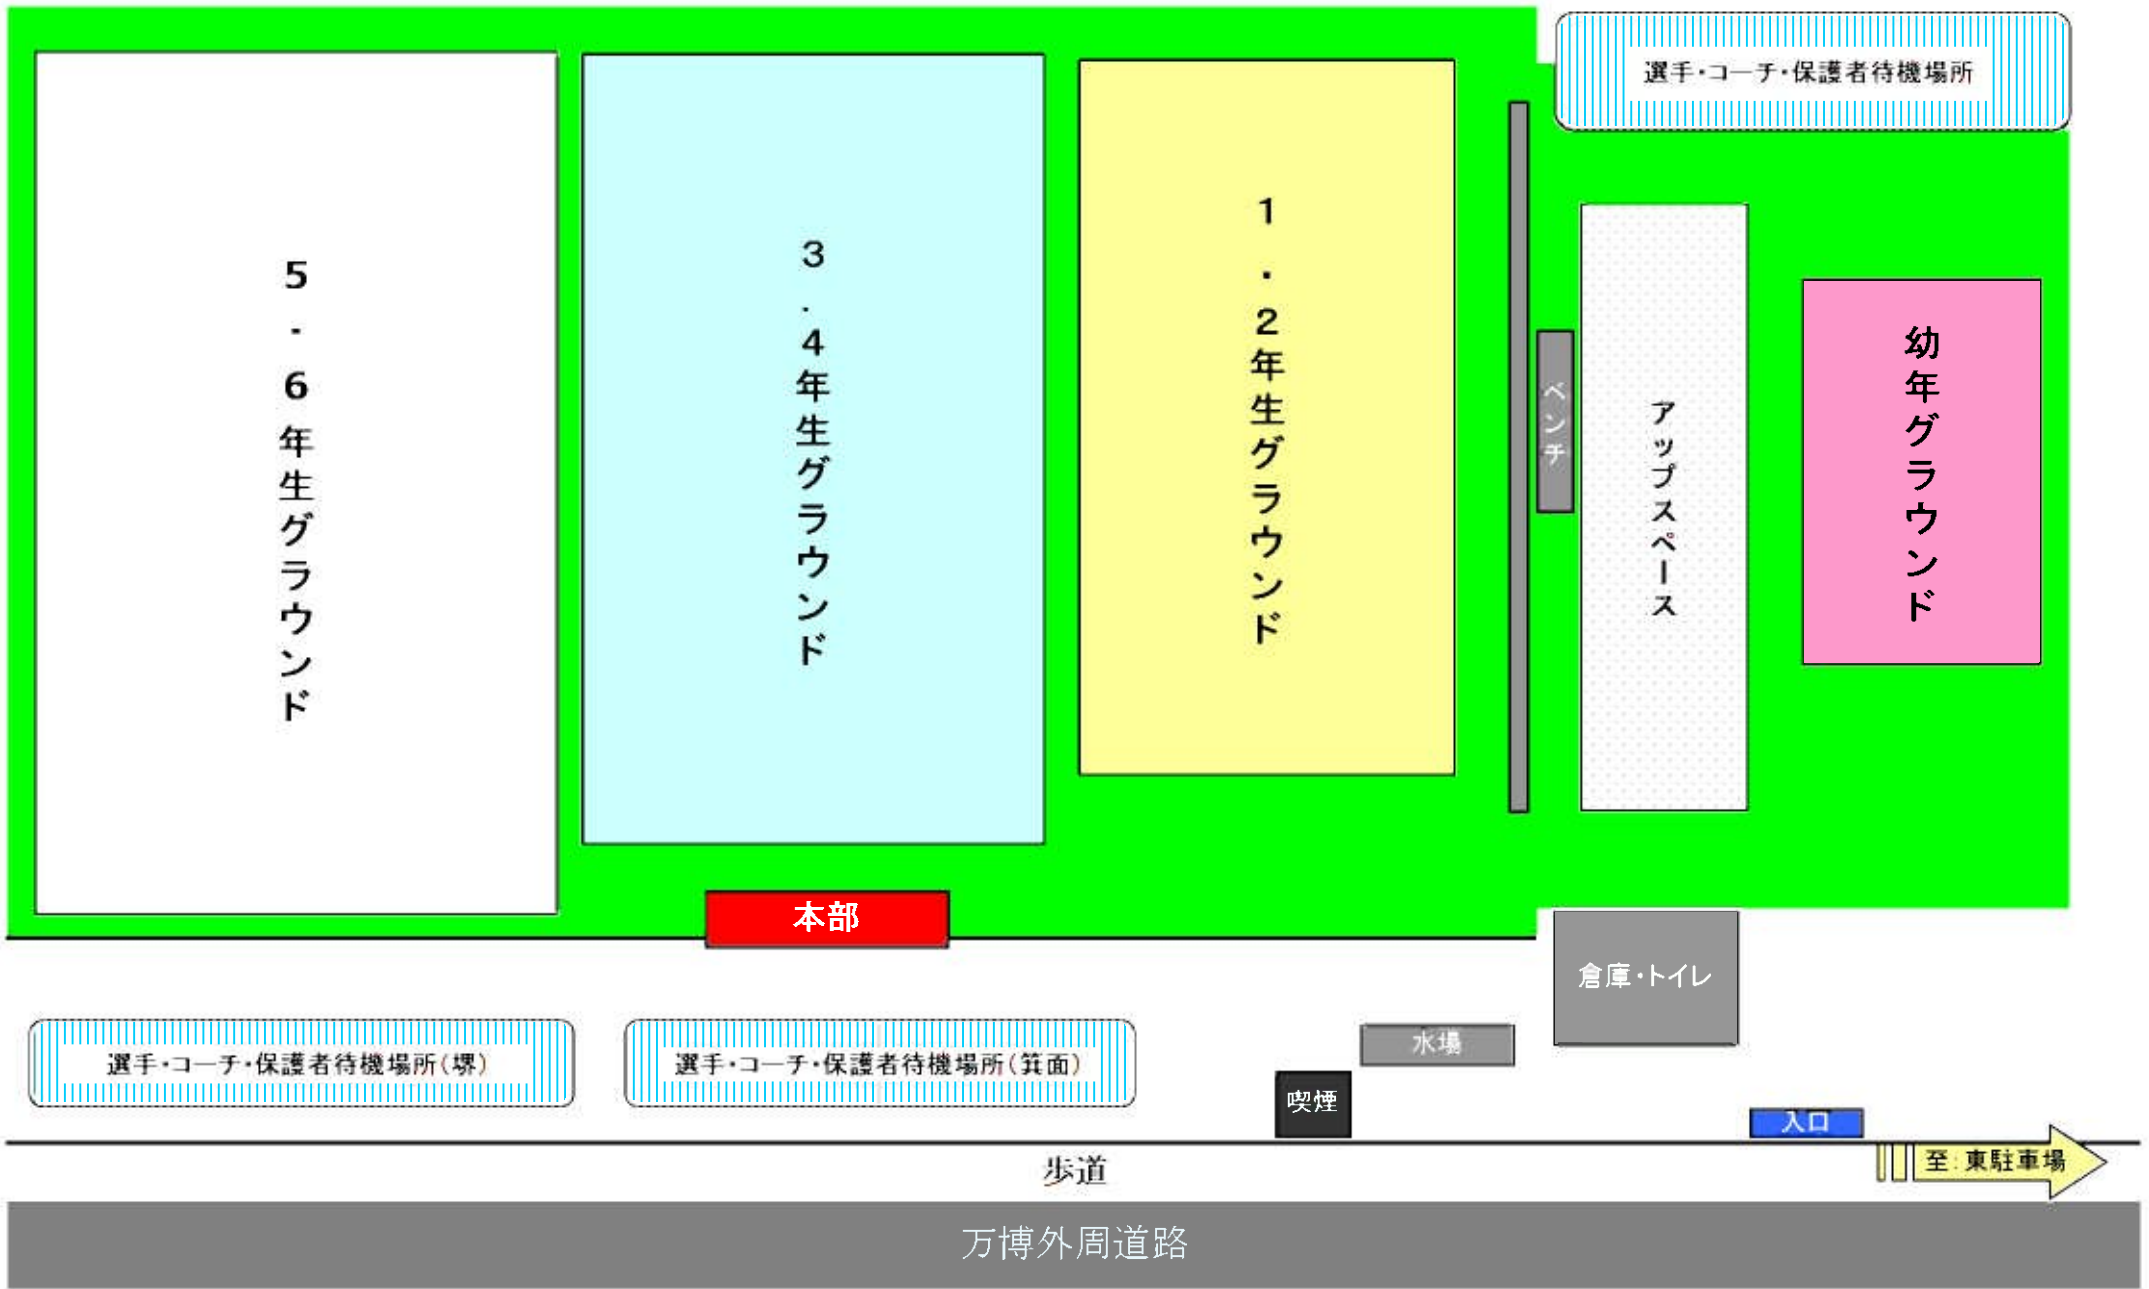

★その他

- 食事などで出たゴミは各自で必ずお持ち帰り下さい。
- グラウンド内は禁煙です。喫煙される方は所定の場所をお願いします。
- 球技場内は第三者も自由に出入り出来る為、貴重品等は必ずお手元で保管して下さい。
※置引き・盗難の被害に十分ご注意下さい。

2015.12.23 堺・箕面・吹田 交流試合

		本 部 席					
試合時間	幼年グラウンド	1・2年生グラウンド		3・4年生グラウンド		試合時間	5・6年生グラウンド
		1年生	2年生	3年生	4年生	10分・3分・10分	5年生 6年生
9:30 ~	開 会 式						
1 9:45 ~ 10:03	堺A vs 吹田A R: 箕面	堺A vs 箕面A R: 吹田	堺A vs 吹田A R: 箕面	堺A vs 吹田A R: 箕面	堺A vs 吹田A R: 箕面	1 9:45 ~ 10:03	堺A vs 吹田A R: 箕面
2 10:05 ~ 10:23	堺B vs 箕面B R: 吹田	堺A vs 箕面 R: 吹田	堺B vs 吹田B R: 箕面	堺B vs 吹田B R: 箕面	堺B vs 吹田B R: 箕面	2 10:10 ~ 10:33	堺 vs 吹田 R: 箕面
3 10:25 ~ 10:43	箕面A vs 吹田A R: 堺	堺B vs 吹田B R: 箕面	堺B vs 吹田B R: 箕面	堺B vs 箕面B R: 吹田	堺B vs 箕面B R: 吹田	3 10:35 ~ 10:58	堺B vs 箕面B R: 吹田
4 10:45 ~ 11:03	堺B vs 吹田B R: 箕面	堺B vs 吹田B R: 箕面	箕面A vs 吹田A R: 堺	箕面B vs 吹田B R: 堺	堺A vs 箕面 R: 吹田	4 11:00 ~ 11:23	箕面 vs 吹田 R: 堺
5 11:05 ~ 11:23	堺A vs 箕面A R: 吹田	箕面A vs 吹田A R: 堺	箕面B vs 吹田B R: 堺	箕面B vs 吹田B R: 堺	箕面A vs 吹田A R: 堺	5 11:25 ~ 11:48	箕面A vs 吹田A R: 堺
6 11:25 ~ 11:43	箕面B vs 吹田B R: 堺	箕面 vs 吹田A R: 堺	箕面 vs 吹田A R: 堺	箕面 vs 吹田A R: 堺	箕面 vs 吹田A R: 堺	6 11:50 ~ 12:13	箕面 vs 堺 R: 吹田
7 11:45 ~ 12:03	堺A vs 吹田A R: 箕面	箕面B vs 吹田B R: 堺	箕面A vs 吹田A R: 堺	箕面A vs 吹田A R: 堺	箕面B vs 吹田B R: 堺	7 12:15 ~ 12:38	箕面B vs 吹田B R: 堺
8 12:05 ~ 12:23		堺A vs 吹田A R: 箕面	堺A vs 吹田A R: 箕面	堺A vs 吹田A R: 箕面	堺A vs 吹田A R: 箕面	8 12:40 ~ 13:03	堺A vs 箕面A R: 吹田
9 12:25 ~ 12:43		堺A vs 吹田A R: 箕面	堺A vs 吹田A R: 箕面	堺B vs 吹田B R: 箕面	堺B vs 吹田B R: 箕面	9 13:05 ~ 13:28	堺B vs 吹田B R: 箕面
10 12:45 ~ 13:03		堺B vs 箕面B R: 吹田	堺A vs 箕面A R: 吹田	堺A vs 箕面A R: 吹田	堺A vs 箕面A R: 吹田		
13:30 ~ 中 学 部	幼・小・中制全試合終了後、中学部グラウンド設置開始						
試合時間 15分・5分・15分	中 学 部 (詳細については、当日に相談して調整)						
1 14:10 ~ 14:45	堺 vs 箕面 R: 吹田						
2 14:50 ~ 15:25	堺(U13) vs 吹田(U13) R: 西宮						
3 15:30 ~ 16:05	箕面 vs 吹田 R: 堺						
4 16:10 ~ 16:45	堺 vs 吹田 R: 西宮						