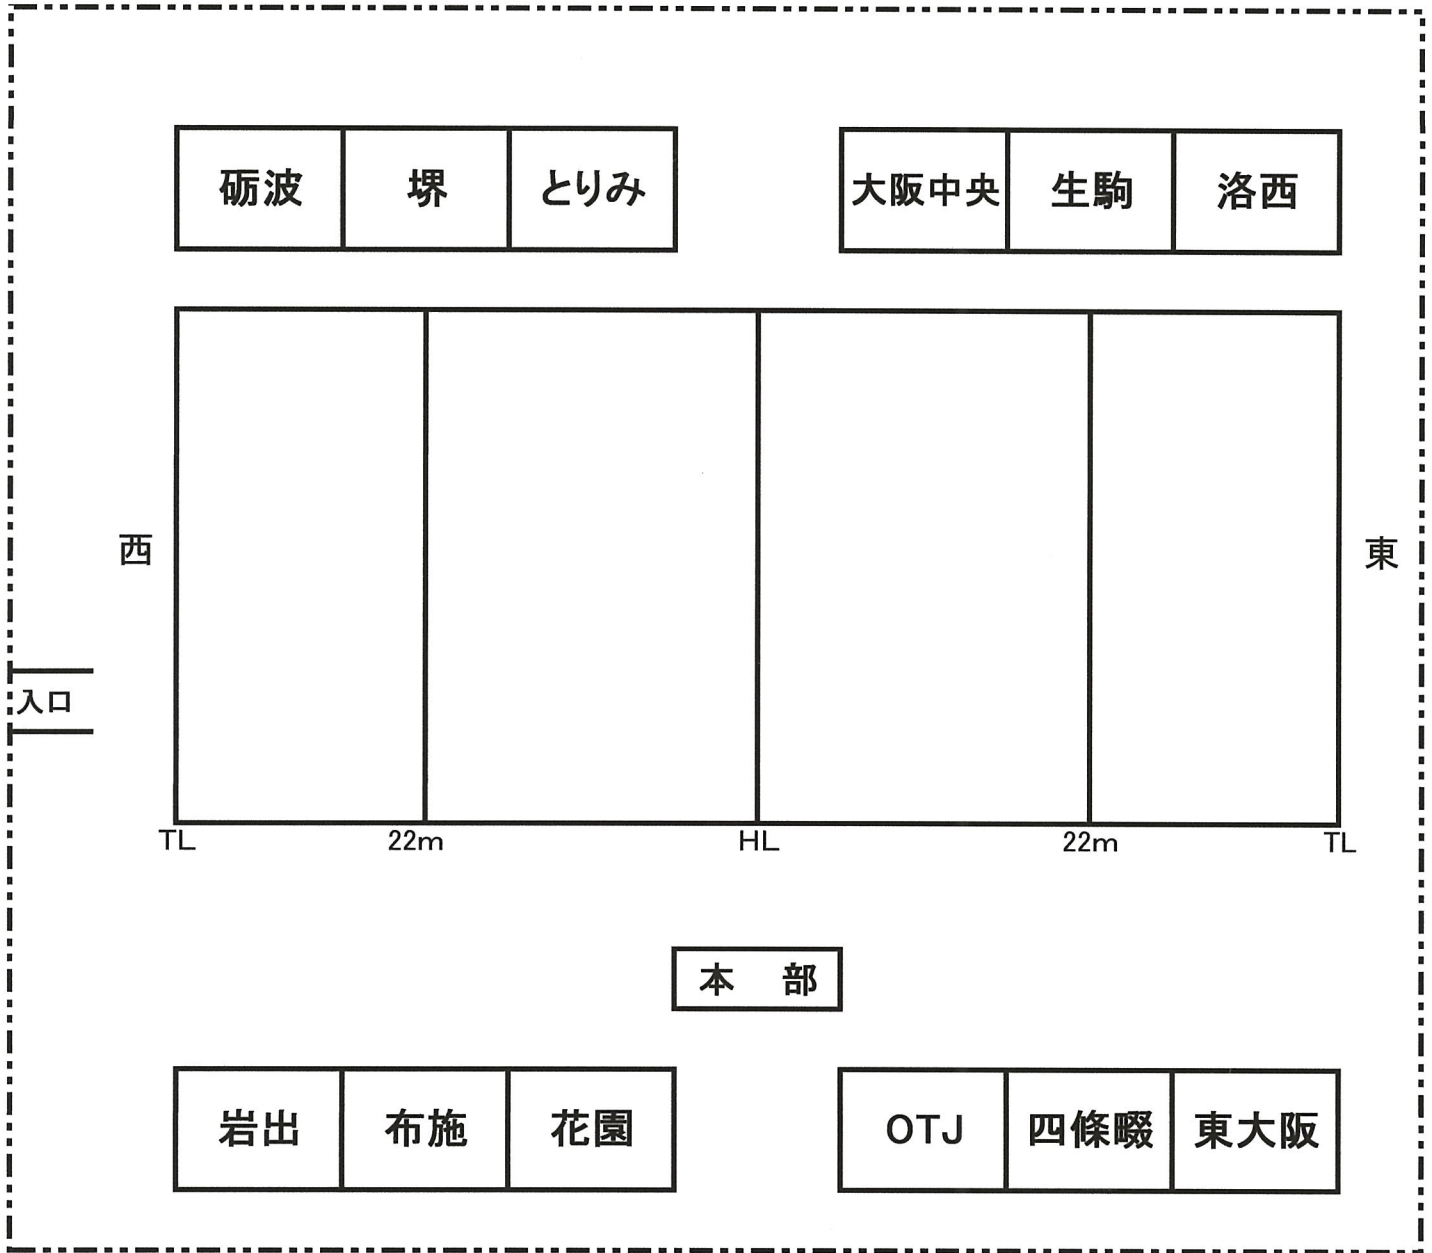

5/4・5/5待機スタンド

5/5 開会式・閉会式 整列順(人工芝グラウンド)

堺	洛西	大阪中央	生駒	とりみ	布施	花園	OTJ	東大阪	四條畷	岩出	砺波

本部