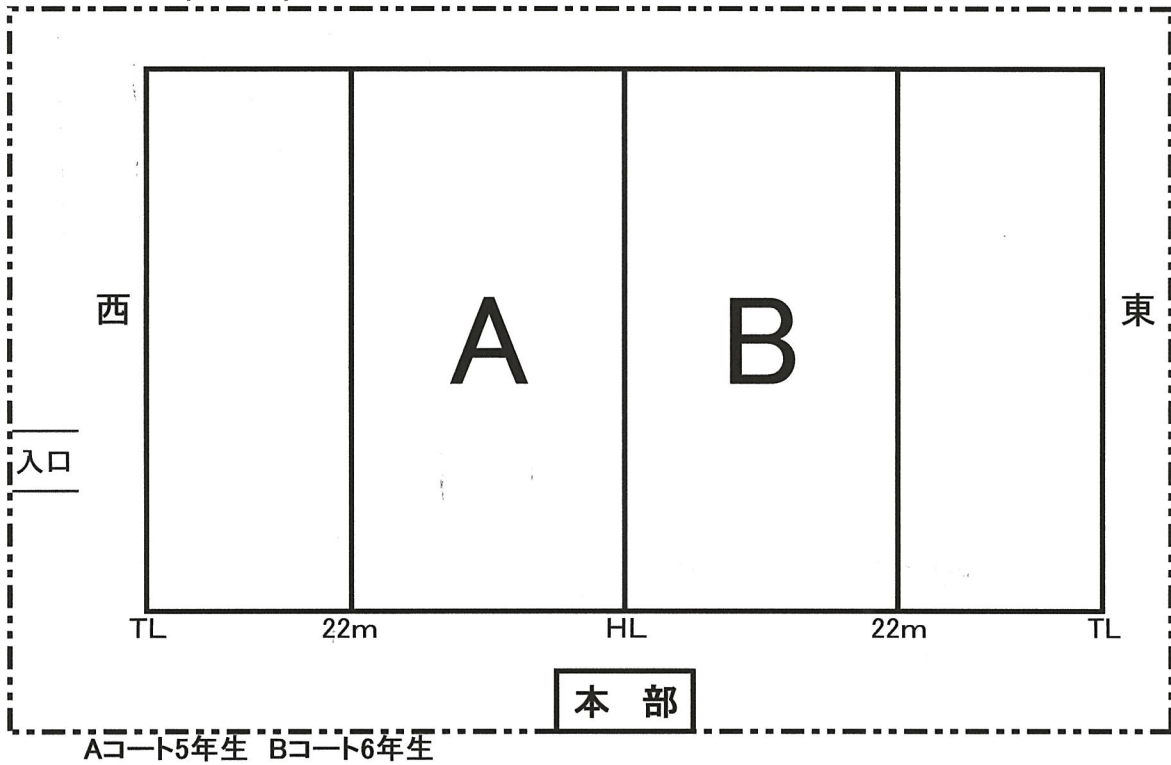

(注)レフリーは天候に応じウォーターブレイクを入れて下さい。

(アナウンス) 試合開始1分前で→試合を開始して下さい→前半を終了して下さい→後半を開始して下さい→試合を終了して下さい

◎同点の場合は本部にて抽選を行います。

◎レフリーは試合結果を本部に報告して下さい。

5/4 幼児～4年生

5/5 5年生・6年生

5/4・5/5待機スタンド

5/5 開会式・閉会式 整列順(人工芝グラウンド)