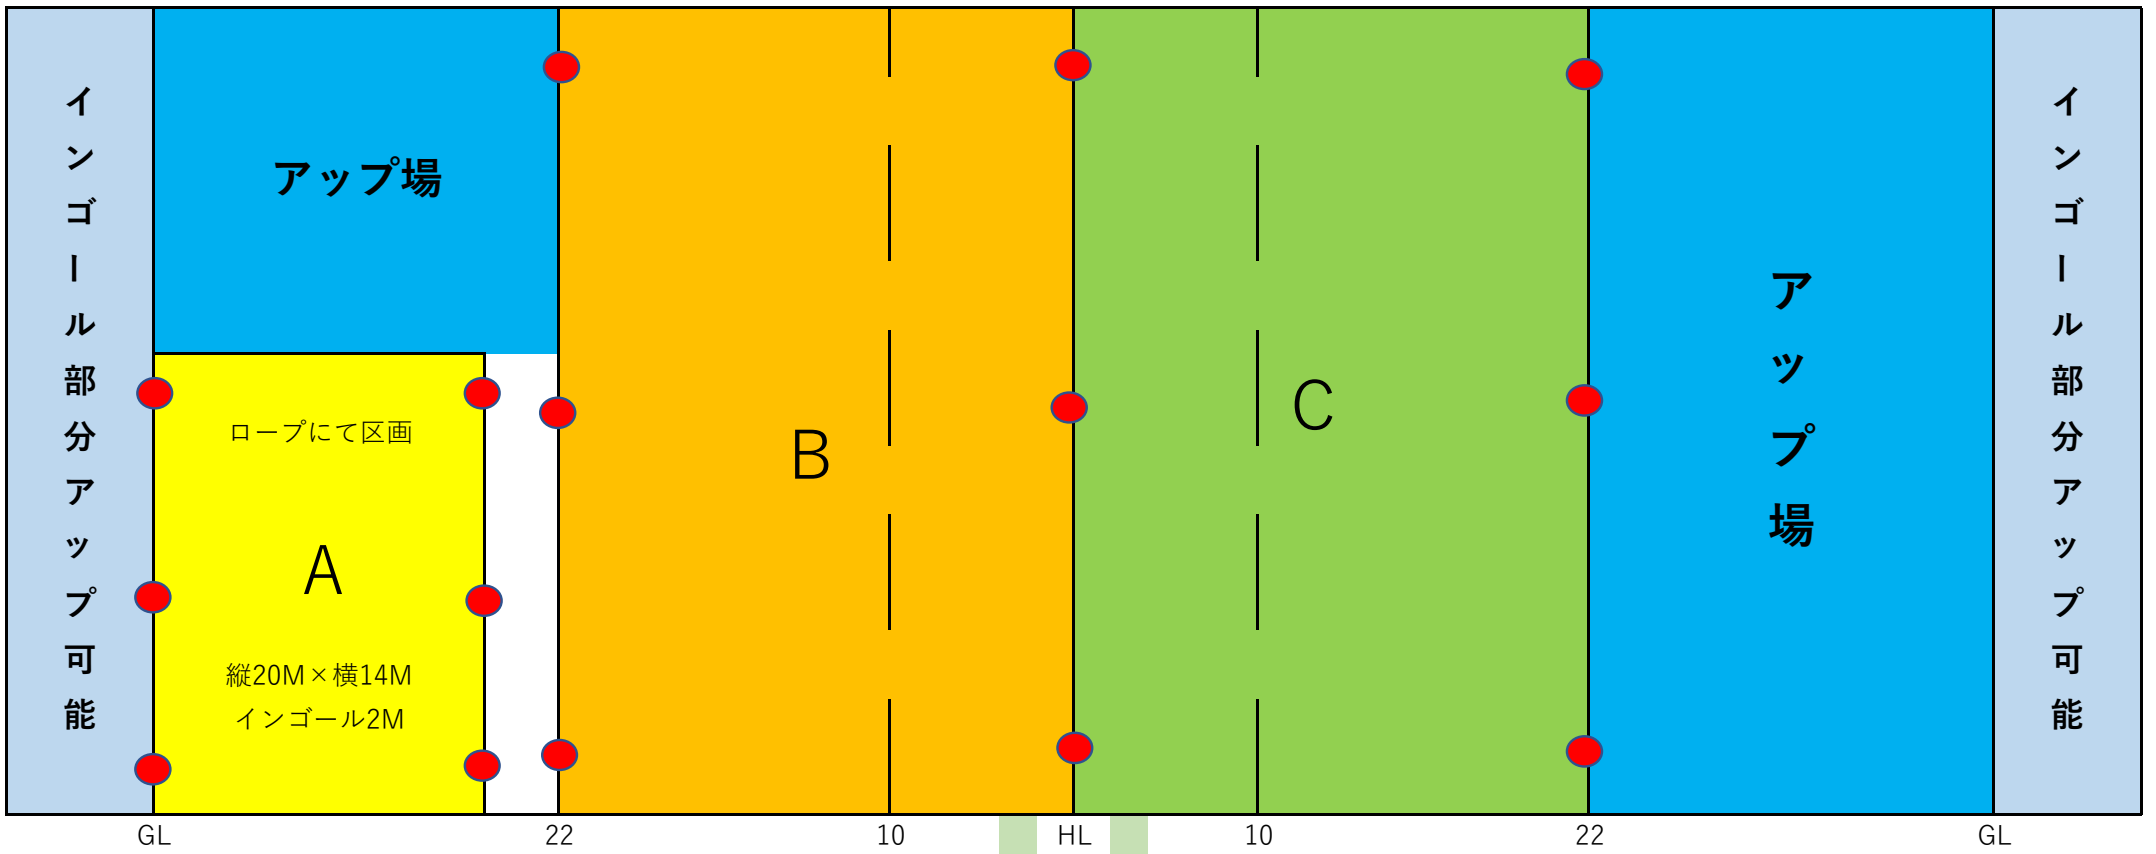

開会式整列順

	東大阪	堺	大阪中央	
	通路